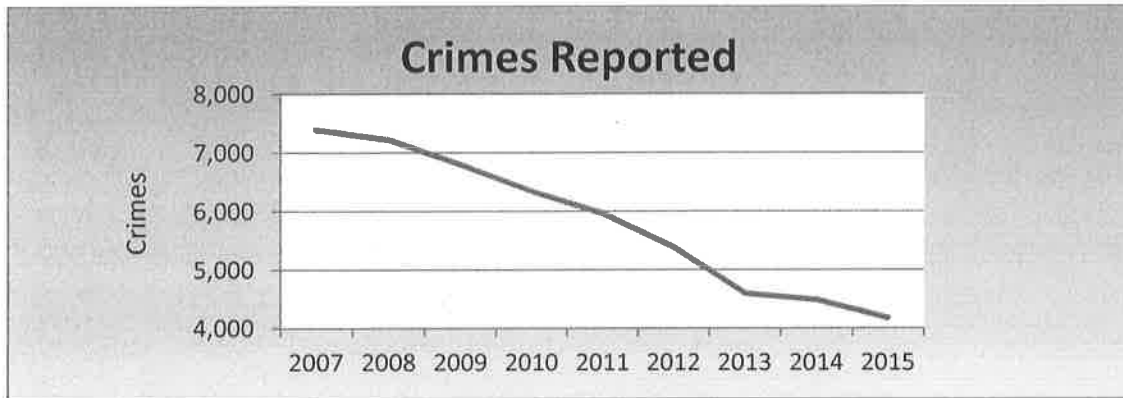

## ANDERSON COUNTY

### 7<sup>th</sup> JUDICIAL DISTRICT CRIMINAL JUSTICE STATISTICS

	<u>2006</u>	<u>2007</u>	<u>2008</u>	<u>2009</u>	<u>2010</u>	<u>2011</u>	<u>2012</u>	<u>2013</u>	<u>2014</u>	<u>2015</u>
Crimes Reported <sup>1</sup>		7,387	7,221	6,793	6,347	5,965	5,388	4,598	4,489	4,175
Percent of Crimes Solved <sup>1</sup>	32.65	38.13	38.54	40.62	40.9	40.1	41.7	43.7	43.4	43.7
Avg. Daily Jail Population <sup>2</sup>	165.6	205.4	225	256.9	291.6	328	321	328	324	316
New Gen. Sessions I Cases <sup>3</sup>	3,320	3,375	3,959	3,592	3,355	3,724	3,351	3,168	2,604	2,692
New Gen. Sessions II Cases <sup>3</sup>	3,733	3,471	3,777	3,957	3,819	4,086	3,681	3,670	3,651	3,588
New Circuit Court Indictments <sup>3</sup>	356	674	762	1,009	1,677	1,427	680	537	395	419