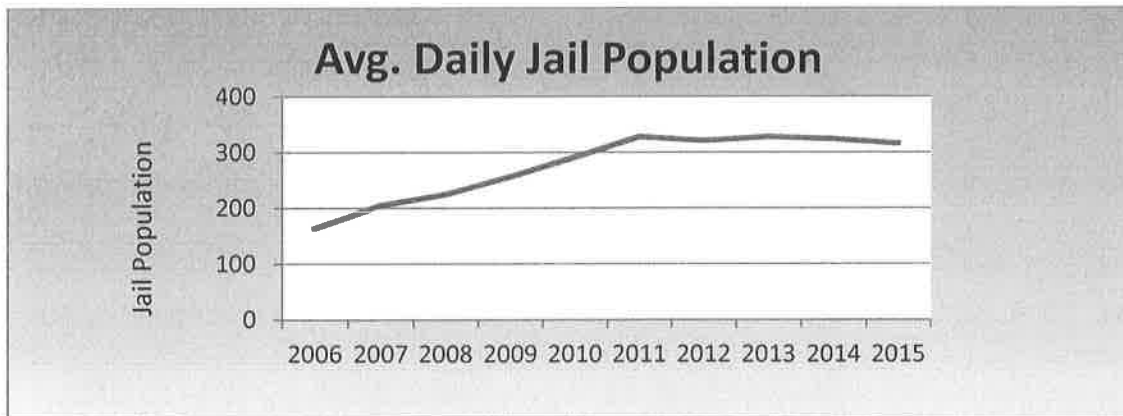

## ANDERSON COUNTY

### 7<sup>th</sup> JUDICIAL DISTRICT CRIMINAL JUSTICE STATISTICS

	<u>2006</u>	<u>2007</u>	<u>2008</u>	<u>2009</u>	<u>2010</u>	<u>2011</u>	<u>2012</u>	<u>2013</u>	<u>2014</u>	<u>2015</u>
Crimes Reported <sup>1</sup>		7,387	7,221	6,793	6,347	5,965	5,388	4,598	4,489	4,175
Percent of Crimes Solved <sup>1</sup>	32.65	38.13	38.54	40.62	40.9	40.1	41.7	43.7	43.4	43.7
Avg. Daily Jail Population <sup>2</sup>	165.6	205.4	225	256.9	291.6	328	321	328	324	316
New Gen. Sessions I Cases <sup>3</sup>	3,320	3,375	3,959	3,592	3,355	3,724	3,351	3,168	2,604	2,692
New Gen. Sessions II Cases <sup>3</sup>	3,733	3,471	3,777	3,957	3,819	4,086	3,681	3,670	3,651	3,588
New Circuit Court Indictments <sup>3</sup>	356	674	762	1,009	1,677	1,427	680	537	395	419